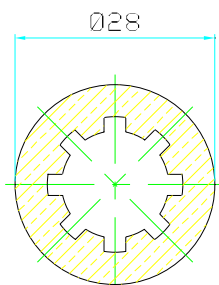

GIUNTO LATO VENTOLA  
 FAN SIDE JOINT  
 KUPPLUNG VENTILATORRAD SEITE  
 ACCOUPLEMENT COTE ROTOR VENTILATION

"GUARDIAN"

Sez. A-A

TUBO-ECONO  
 ECONO-PIPE  
 ECONO-SCHLAUCH  
 ECONO-TUBE

Sez. A-A

DUREZZE-HARDNESS  
 HÄRTE-DURETE

75 SHORE

85 SHORE

90 SHORE