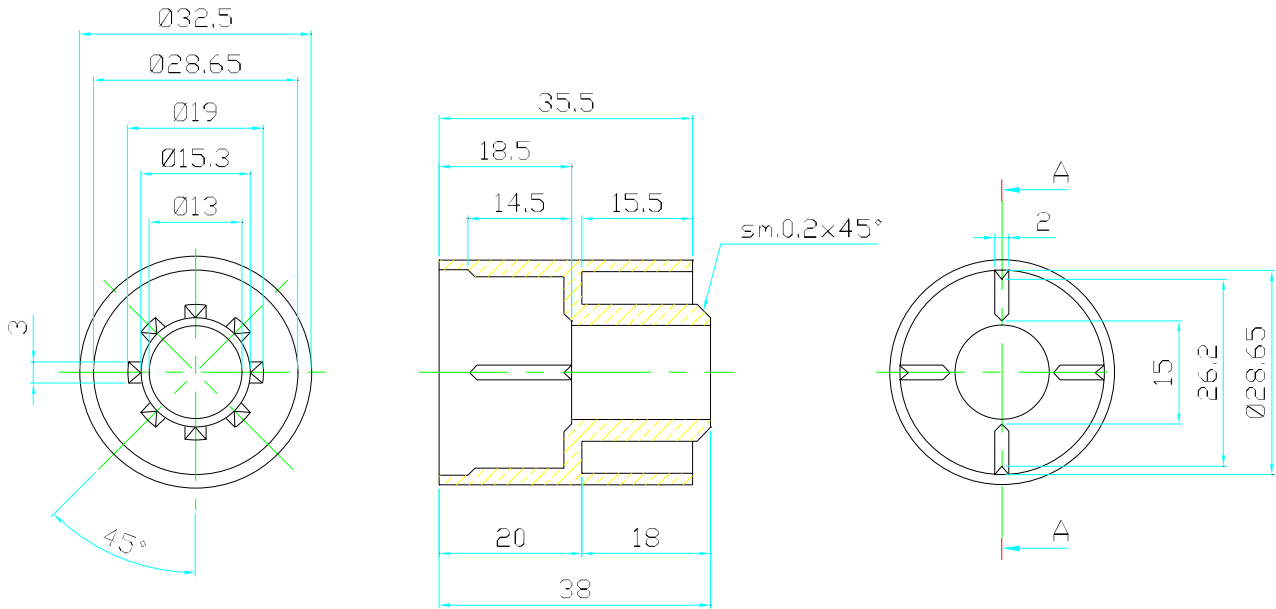

GIUNTO LATO VENTOLA  
 FAN SIDE JOINT  
 KUPPLUNG VENTILATORRAD SEITE  
 ACCOUPLEMENT COTE ROTOR VENTILATION

"GUARDIAN"

Sez. A-A

TUBO-ECONO  
 ECONO-PIPE  
 ECONO-SCHLAUCH  
 ECONO-TUBE

Sez. A-A

DUREZZE-HARDNESS  
 HÄRTE-DURETE

75 SHORE

85 SHORE

90 SHORE