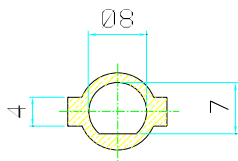

GIUNTO TIPO
 COUPLING JOINT TYPE "AXB"
 KUPPLUNG TYP
 ACCOUPLEMENT CODE

SEZ. A-A

GIUNTO TIPO
 COUPLING JOINT TYPE "C"
 KUPPLUNG TYP
 ACCOUPLEMENT CODE

SEZ. A-A

GIUNTO TIPO
 COUPLING JOINT TYPE "D"
 KUPPLUNG TYP
 ACCOUPLEMENT CODE

SEZ. A-A

GIUNTO TIPO
 COUPLING JOINT TYPE "E"
 KUPPLUNG TYP
 ACCOUPLEMENT CODE

SEZ. A-A