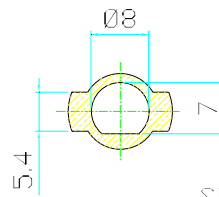

GIUNTO TIPO
 COUPLING JOINT TYPE "AXB"
 KUPPLUNG TYP
 ACCOUPLEMENT CODE

SEZ. A-A

GIUNTO TIPO
 COUPLING JOINT TYPE "C"
 KUPPLUNG TYP
 ACCOUPLEMENT CODE

SEZ. A-A

GIUNTO TIPO
 COUPLING JOINT TYPE "D"
 KUPPLUNG TYP
 ACCOUPLEMENT CODE

SEZ. A-A

GIUNTO TIPO
 COUPLING JOINT TYPE "E"
 KUPPLUNG TYP
 ACCOUPLEMENT CODE

SEZ. A-A