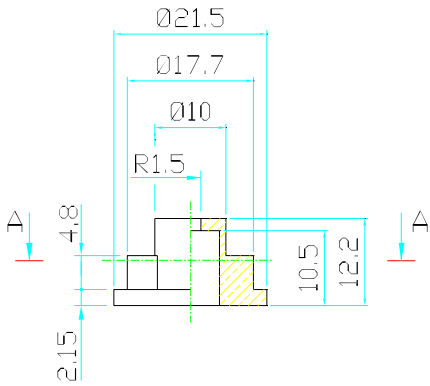

GIUNTO TIPO
 COUPLING JOINT TYPE "AXB"
 KUPPLUNG TYP
 ACCOUPLEMENT CODE

SEZ. A-A

GIUNTO TIPO
 COUPLING JOINT TYPE "C"
 KUPPLUNG TYP
 ACCOUPLEMENT CODE

SEZ. A-A

GIUNTO TIPO
 COUPLING JOINT TYPE "D"
 KUPPLUNG TYP
 ACCOUPLEMENT CODE

SEZ. A-A

GIUNTO TIPO
 COUPLING JOINT TYPE "E"
 KUPPLUNG TYP
 ACCOUPLEMENT CODE

SEZ. A-A