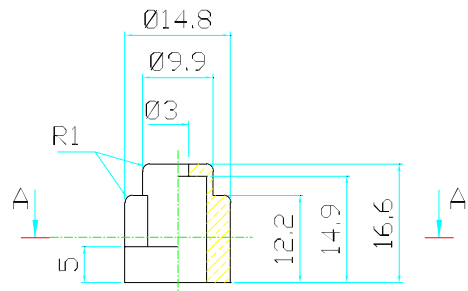

GIUNTO TIPO
 COUPLING JOINT TYPE "AXB"
 KUPPLUNG TYP
 ACCOUPLEMENT CODE

SEZ. A-A

GIUNTO TIPO
 COUPLING JOINT TYPE "C"
 KUPPLUNG TYP
 ACCOUPLEMENT CODE

SEZ. A-A

GIUNTO TIPO
 COUPLING JOINT TYPE "D"
 KUPPLUNG TYP
 ACCOUPLEMENT CODE

SEZ. A-A

GIUNTO TIPO
 COUPLING JOINT TYPE "E"
 KUPPLUNG TYP
 ACCOUPLEMENT CODE

SEZ. A-A