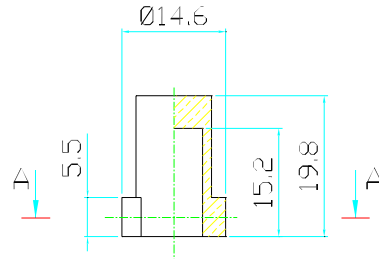

GIUNTO TIPO
 COUPLING JOINT TYPE "AXB"
 KUPPLUNG TYP
 ACCOUPLEMENT CODE

SEZ. A-A

GIUNTO TIPO
 COUPLING JOINT TYPE "C"
 KUPPLUNG TYP
 ACCOUPLEMENT CODE

SEZ. A-A

GIUNTO TIPO
 COUPLING JOINT TYPE "D"
 KUPPLUNG TYP
 ACCOUPLEMENT CODE

SEZ. A-A

GIUNTO TIPO
 COUPLING JOINT TYPE "E"
 KUPPLUNG TYP
 ACCOUPLEMENT CODE

SEZ. A-A