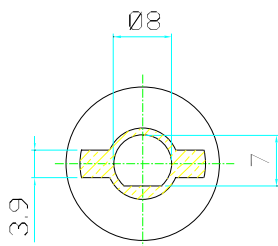

GIUNTO TIPO
 COUPLING JOINT TYPE "AXB"
 KUPPLUNG TYP
 ACCOUPLEMENT CODE

SEZ. A-A

GIUNTO TIPO
 COUPLING JOINT TYPE "C"
 KUPPLUNG TYP
 ACCOUPLEMENT CODE

SEZ. A-A

GIUNTO TIPO
 COUPLING JOINT TYPE "D"
 KUPPLUNG TYP
 ACCOUPLEMENT CODE

SEZ. A-A

GIUNTO TIPO
 COUPLING JOINT TYPE "E"
 KUPPLUNG TYP
 ACCOUPLEMENT CODE

SEZ. A-A