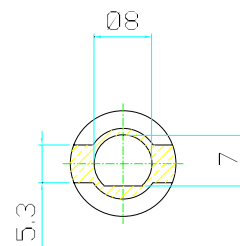

GIUNTO TIPO
 COUPLING JOINT TYPE "AXB"
 KUPPLUNG TYP
 ACCOUPLEMENT CODE

SEZ. A-A

GIUNTO TIPO
 COUPLING JOINT TYPE "C"
 KUPPLUNG TYP
 ACCOUPLEMENT CODE

SEZ. A-A

GIUNTO TIPO
 COUPLING JOINT TYPE "D"
 KUPPLUNG TYP
 ACCOUPLEMENT CODE

SEZ. A-A

GIUNTO TIPO
 COUPLING JOINT TYPE "E"
 KUPPLUNG TYP
 ACCOUPLEMENT CODE

SEZ. A-A