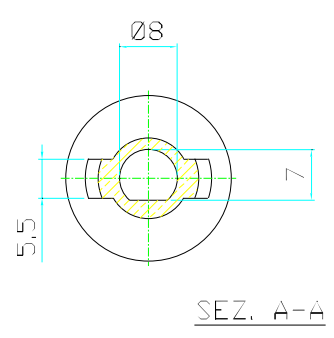

GIUNTO TIPO  
 COUPLING JOINT TYPE "F"  
 KUPPLUNG TYP  
 ACCOUPLEMENT CODE

GIUNTO TIPO  
 COUPLING JOINT TYPE "G"  
 KUPPLUNG TYP  
 ACCOUPLEMENT CODE

GIUNTO TIPO  
 COUPLING JOINT TYPE "H"  
 KUPPLUNG TYP  
 ACCOUPLEMENT CODE

GIUNTO TIPO  
 COUPLING JOINT TYPE "I"  
 KUPPLUNG TYP  
 ACCOUPLEMENT CODE