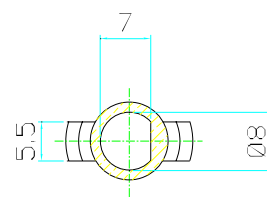

GIUNTO TIPO
 COUPLING JOINT TYPE "N"
 KUPPLUNG TYP
 ACCOUPLEMENT CODE

SEZ. A-A

GIUNTO TIPO
 COUPLING JOINT TYPE "O"
 KUPPLUNG TYP
 ACCOUPLEMENT CODE

SEZ. A-A

GIUNTO TIPO
 COUPLING JOINT TYPE "P"
 KUPPLUNG TYP
 ACCOUPLEMENT CODE

SEZ. A-A

GIUNTO TIPO
 COUPLING JOINT TYPE "Q1"
 KUPPLUNG TYP
 ACCOUPLEMENT CODE

SEZ. A-A