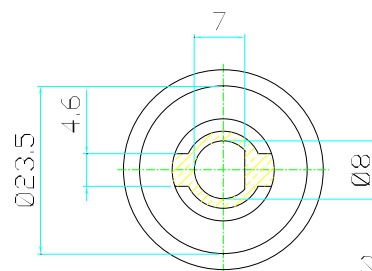

GIUNTO TIPO
 COUPLING JOINT TYPE "N"
 KUPPLUNG TYP
 ACCOUPLEMENT CODE

SEZ. A-A

GIUNTO TIPO
 COUPLING JOINT TYPE "O"
 KUPPLUNG TYP
 ACCOUPLEMENT CODE

SEZ. A-A

GIUNTO TIPO
 COUPLING JOINT TYPE "P"
 KUPPLUNG TYP
 ACCOUPLEMENT CODE

SEZ. A-A

GIUNTO TIPO
 COUPLING JOINT TYPE "Q1"
 KUPPLUNG TYP
 ACCOUPLEMENT CODE

SEZ. A-A