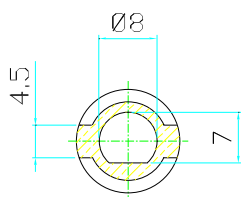

GIUNTO TIPO
 COUPLING JOINT TYPE "N"
 KUPPLUNG TYP
 ACCOUPLEMENT CODE

SEZ. A-A

GIUNTO TIPO
 COUPLING JOINT TYPE "O"
 KUPPLUNG TYP
 ACCOUPLEMENT CODE

SEZ. A-A

GIUNTO TIPO
 COUPLING JOINT TYPE "P"
 KUPPLUNG TYP
 ACCOUPLEMENT CODE

SEZ. A-A

GIUNTO TIPO
 COUPLING JOINT TYPE "Q1"
 KUPPLUNG TYP
 ACCOUPLEMENT CODE

SEZ. A-A