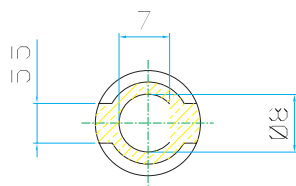

GIUNTO TIPO
COUPLING JOINT TYPE
KUPPLUNG TYP
ACCOUPLMENT CODE

"Q2"

SEZ. A-A

GIUNTO TIPO
COUPLING JOINT TYPE
KUPPLUNG TYP
ACCOUPLMENT CODE

"R"

SEZ. A-A

GIUNTO TIPO
COUPLING JOINT TYPE
KUPPLUNG TYP
ACCOUPLMENT CODE

"S"

SEZ. A-A

GIUNTO TIPO
COUPLING JOINT TYPE
KUPPLUNG TYP
ACCOUPLMENT CODE

"T"

SEZ. A-A