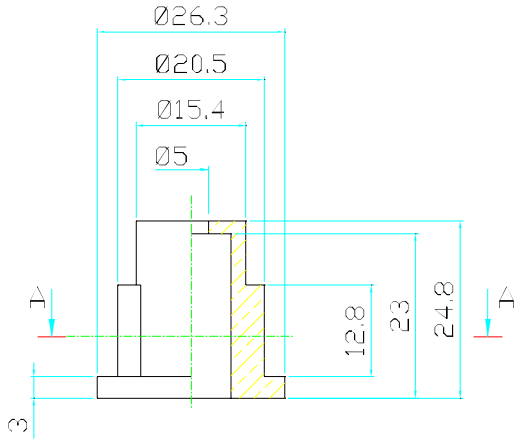

GIUNTO TIPO
 COUPLING JOINT TYPE "U"
 KUPPLUNG TYP
 ACCOUPLEMENT CODE

GIUNTO TIPO
 COUPLING JOINT TYPE "V"
 KUPPLUNG TYP
 ACCOUPLEMENT CODE

GIUNTO TIPO
 COUPLING JOINT TYPE "W"
 KUPPLUNG TYP
 ACCOUPLEMENT CODE

GIUNTO TIPO
 COUPLING JOINT TYPE "X"
 KUPPLUNG TYP
 ACCOUPLEMENT CODE