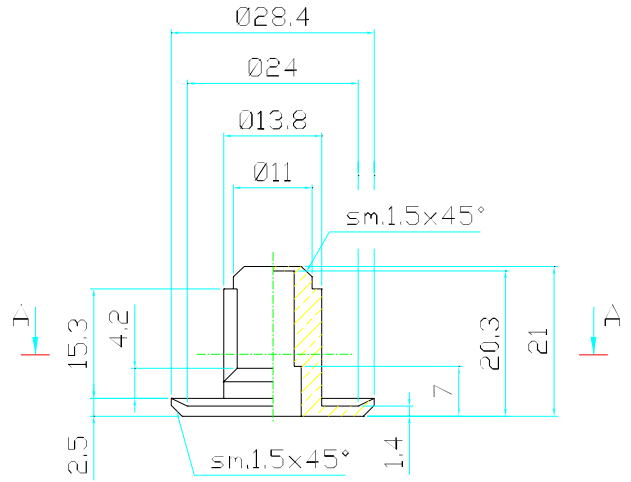

GIUNTO TIPO
 COUPLING JOINT TYPE "U"
 KUPPLUNG TYP
 ACCOUPLEMENT CODE

GIUNTO TIPO
 COUPLING JOINT TYPE "V"
 KUPPLUNG TYP
 ACCOUPLEMENT CODE

GIUNTO TIPO
 COUPLING JOINT TYPE "W"
 KUPPLUNG TYP
 ACCOUPLEMENT CODE

GIUNTO TIPO
 COUPLING JOINT TYPE "X"
 KUPPLUNG TYP
 ACCOUPLEMENT CODE