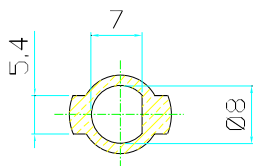

GIUNTO TIPO
 COUPLING JOINT TYPE "U"
 KUPPLUNG TYP
 ACCOUPLEMENT CODE

GIUNTO TIPO
 COUPLING JOINT TYPE "V"
 KUPPLUNG TYP
 ACCOUPLEMENT CODE

GIUNTO TIPO
 COUPLING JOINT TYPE "W"
 KUPPLUNG TYP
 ACCOUPLEMENT CODE

GIUNTO TIPO
 COUPLING JOINT TYPE "X"
 KUPPLUNG TYP
 ACCOUPLEMENT CODE