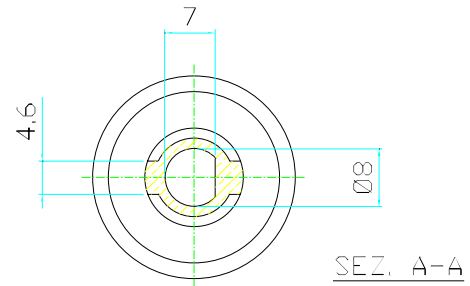

GIUNTO TIPO
 COUPLING JOINT TYPE "U"
 KUPPLUNG TYP
 ACCOUPLEMENT CODE

GIUNTO TIPO
 COUPLING JOINT TYPE "V"
 KUPPLUNG TYP
 ACCOUPLEMENT CODE

GIUNTO TIPO
 COUPLING JOINT TYPE "W"
 KUPPLUNG TYP
 ACCOUPLEMENT CODE

GIUNTO TIPO
 COUPLING JOINT TYPE "X"
 KUPPLUNG TYP
 ACCOUPLEMENT CODE