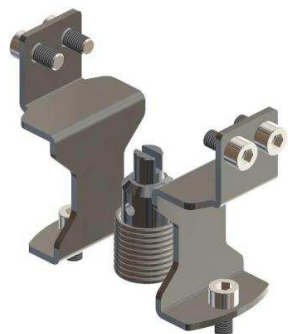

Set M

Ed. 0111

a brand name of

ELETTROMECCANICA DELTA S.p.A.
Via Trieste, 132
31030 Arcade (TV) - Italy
Tel +39 0422 874068
Fax +39 0422 874048
www.deltapumps.com
www.elektrogas.com
delta@deltapumps.com

GB

IT

DE

FR

ES

RU

Adapter set M

for mounting onto a butterfly valve VF

Set adattatore M

per il montaggio su valvole e farfalle VF

Adaptersatz M

zum Anbau an Drosselklappe VF

Kit d'adaptation M

pour le montage sur vannes papillon VF

Set adaptador M

para el montaje sobre las válvulas de mariposa VF

Комплект адаптера M

для установки на дроссельных заслонках VF

Installation Instructions

Read carefully and keep in a safe place.

Istruzioni di Installazione

Leggere attentamente e conservare in un luogo sicuro.

Einbausanleitung

Bitte studieren Sie die Anleitung sorgfältig und bewahren Sie diese an einem sicheren Platz auf.

Instructions pour l'Installation

Lisez soigneusement et maintenez dans un endroit sûr.

Instrucciones de la instalación

Lea cuidadosamente y mantenga un lugar seguro.