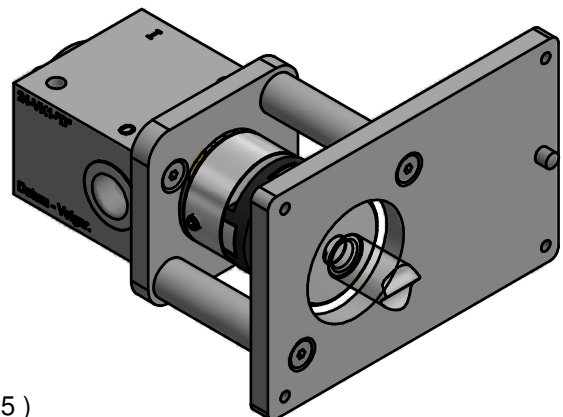

Adapter Regler 24-VK  
für Siemens SQM33 /40 /41 /45  
Ø 10 mm mit D-Welle

24-PN71-4G-D

12-09-16

Ø10mm D-Welle

(1:2.5)