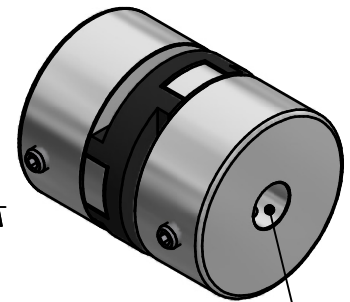

Adapter Regler 24-VK  
für Siemens SQM33 /40 /41 /45  
Ø 10 mm mit D-Welle

24-PN71-4G-D

12-09-16

Ø10mm D-Welle

(1:2.5)