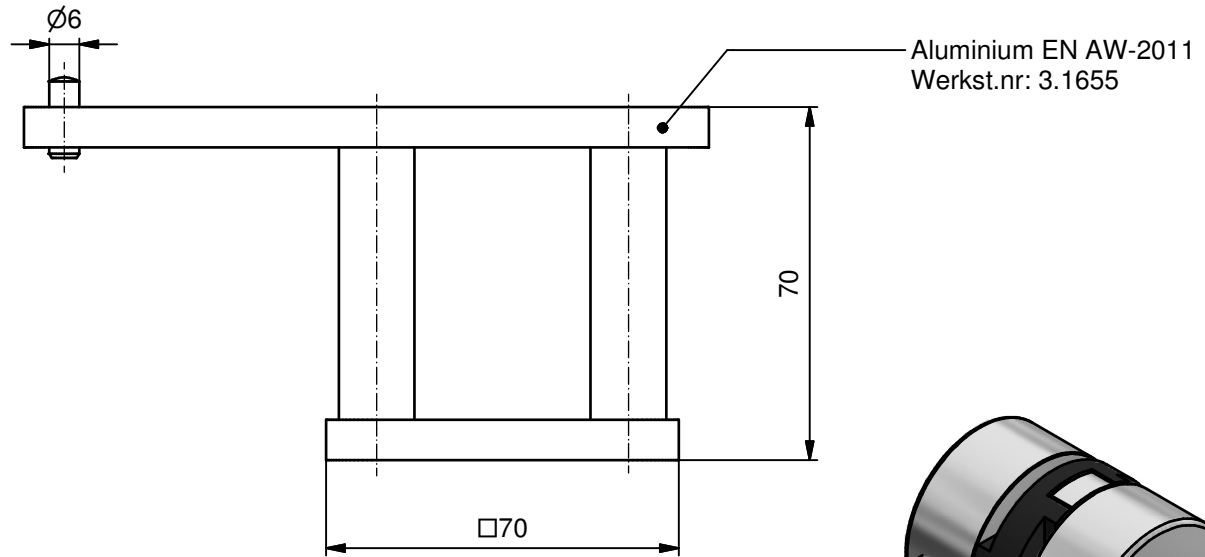

Adapter Regler 24-VK  
für Siemens SQM33 /40 /41 /45  
Ø 10 mm mit D-Welle

24-PN71-4G-D

12-09-16

Ø10mm D-Welle

(1:2.5)