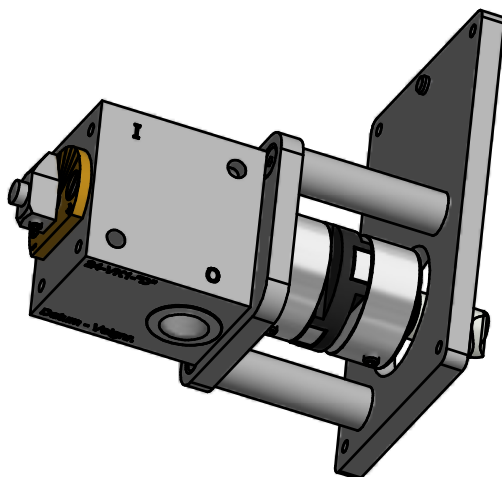

Adapter Regler 24-VK  
für Siemens SQM33 /40 /41 /45  
Ø 10 mm mit D-Welle

24-PN71-4G-D

12-09-16

Ø10mm D-Welle

(1:2.5)