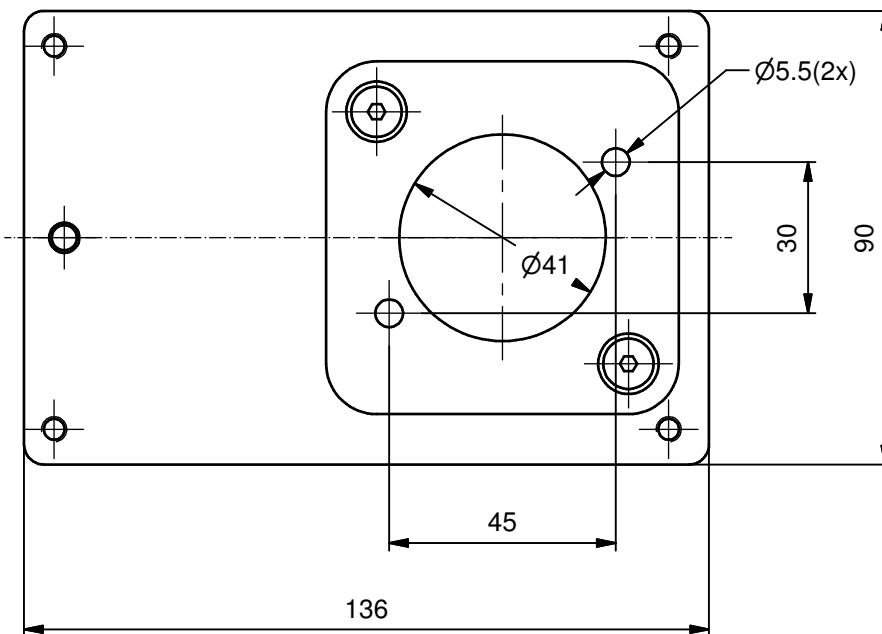

Adapter Regler 24-VK  
für Siemens SQM33 /40 /41 /45  
Ø 10 mm mit D-Welle

24-PN71-4G-D

12-09-16

Ø10mm D-Welle

(1:2.5)