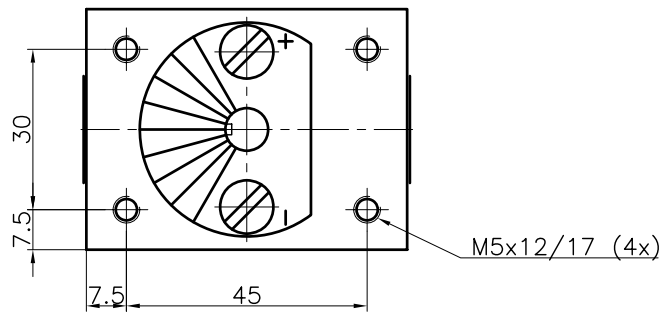

Regler 24-VK1K mit Paßfeder

24-T401-4G-D
06-09-07

Paßfeder A 2x2x12 (Din 6885)