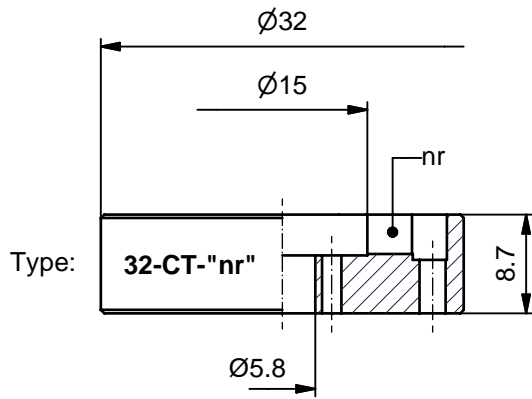

Swirlers 32  
32-CT / 32-PT

32-5G01-4I-E

for spill back atomisers with shut-off needle

16-02-09

w.st.nr.: 1.4122 hardened 42 Rc

nr
4.8
6.2
8.0
9.6
11.6
13
16
20
24
28
32
36
40
45
50
55
60
70
80

w.st.nr.: 1.4122 hardened 42 Rc

nr	d
13	3.8
16	3.8
20	3.8
24	4.8
28	4.8
32	4.8
36	5.8
40	5.8
45	5.8
50	6.8
55	6.8
60	6.8
70	6.8
80	6.8

ORDERING please specify:

- Swirler type
- nr
- Quantity