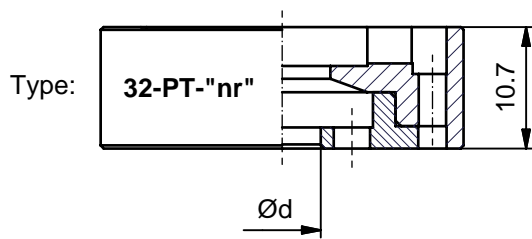

Swirlers 32  
32-CT / 32-PT

32-5G01-4I-E

for spill back atomisers with shut-off needle

16-02-09

w.st.nr.: 1.4122 hardened 42 Rc

nr
4.8
6.2
8.0
9.6
11.6
13
16
20
24
28
32
36
40
45
50
55
60
70
80

w.st.nr.: 1.4122 hardened 42 Rc

nr	d
13	3.8
16	3.8
20	3.8
24	4.8
28	4.8
32	4.8
36	5.8
40	5.8
45	5.8
50	6.8
55	6.8
60	6.8
70	6.8
80	6.8

ORDERING please specify:

- Swirler type
- nr
- Quantity