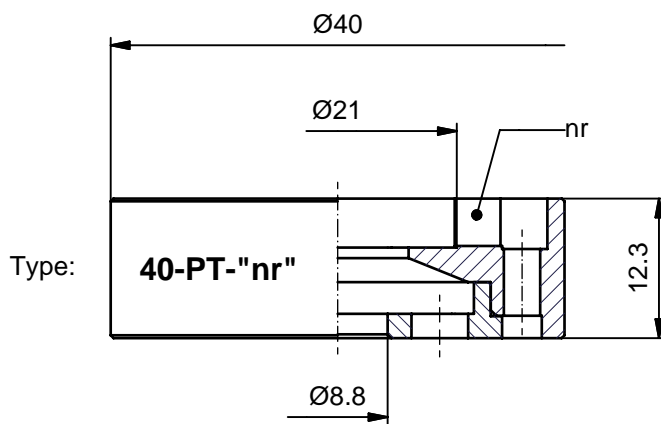

Swirler 40

40-PT

40-5101-4G-E

12-11-2007

for spill back atomisers with shut-off needle

w.st.nr.: 1.4122 hardened 42 Rc

nr
50
55
60
70
80
90
100
110
120
130
140
150

ORDERING please specify: