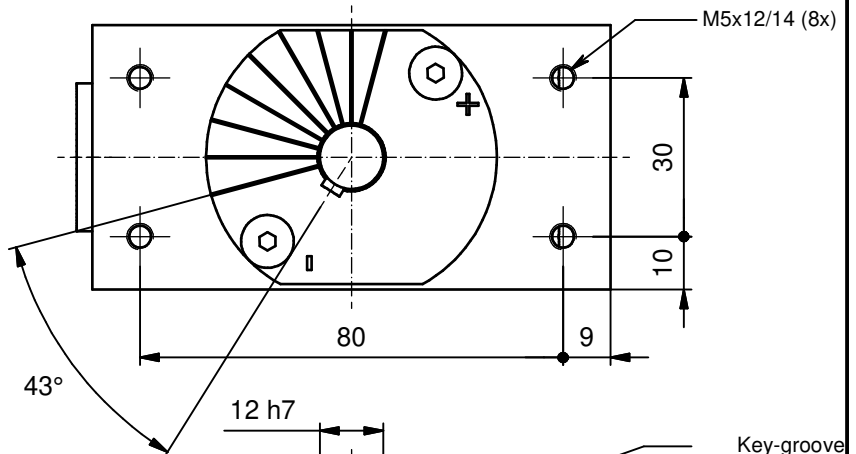

Regulator 40-VZX2K  
with Key-groove

40-TQ01-4G-E

17-11-23

(1 : 2.5)