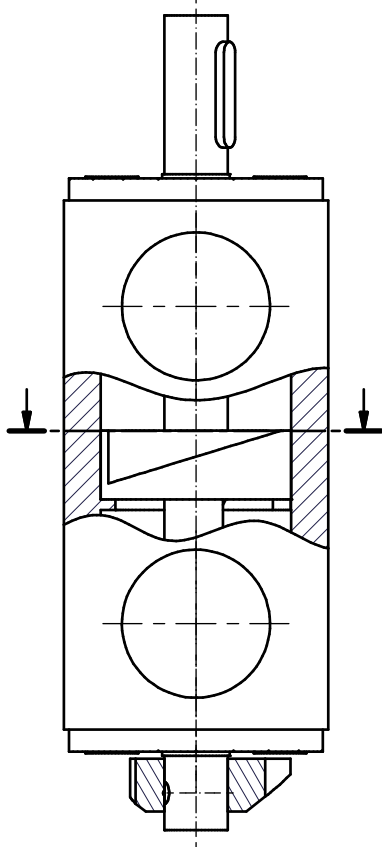

Regulator 40-VZX2K  
with Key-groove

40-TQ01-4G-E

17-11-23

(1 : 2.5)