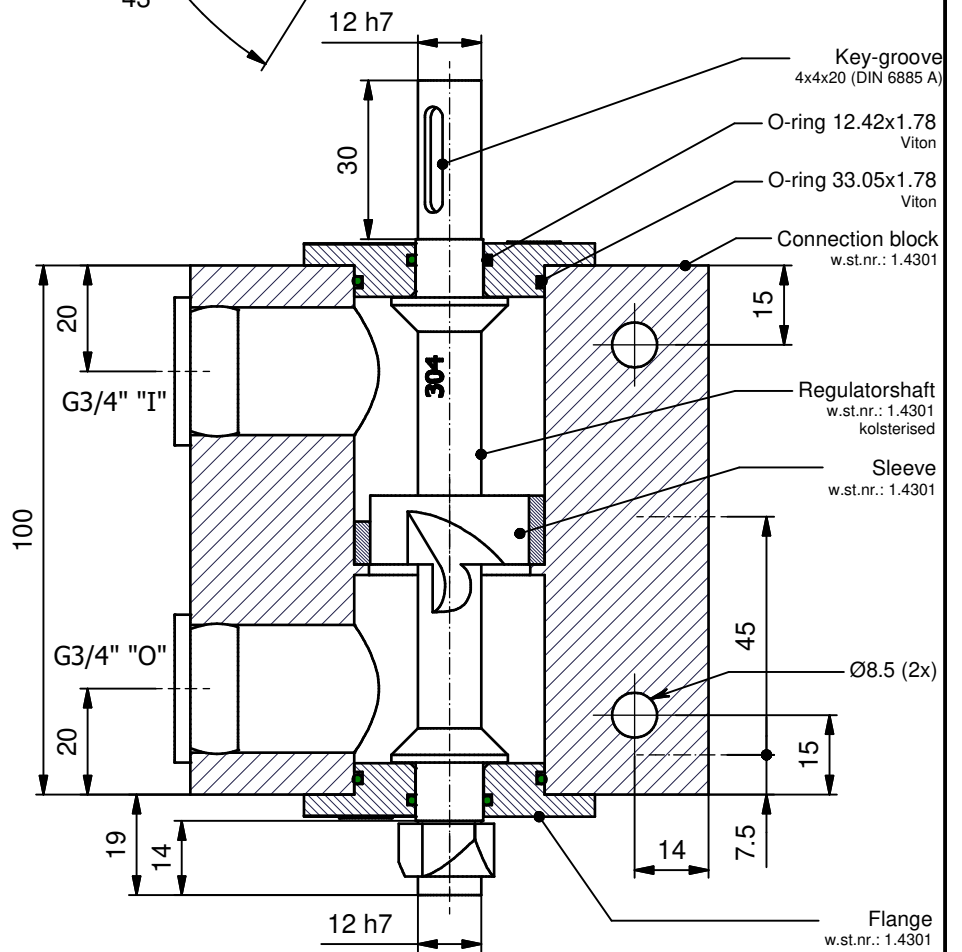

Regulator 40-VZX2K  
with Key-groove

40-TQ01-4G-E

17-11-23

(1 : 2.5)