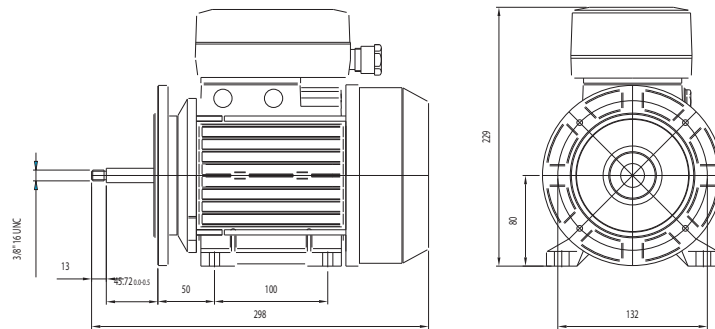

**SPA** VDE - classe -F -IPX5- ( 2 poli ) ( 2/4 poli )