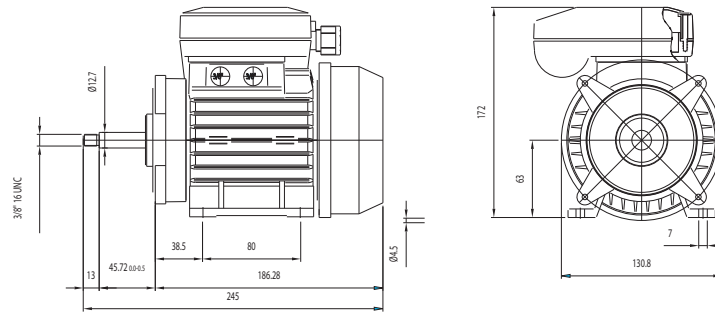

TUB VDE - classe -F -IPX5-