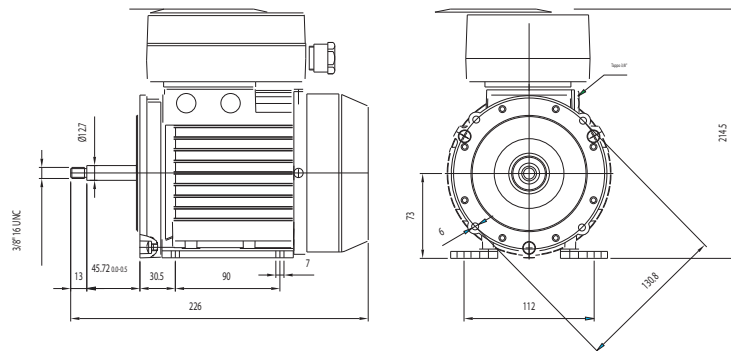

SPA VDE - classe -F -IPX5- (2 poli) (2/4 poli)